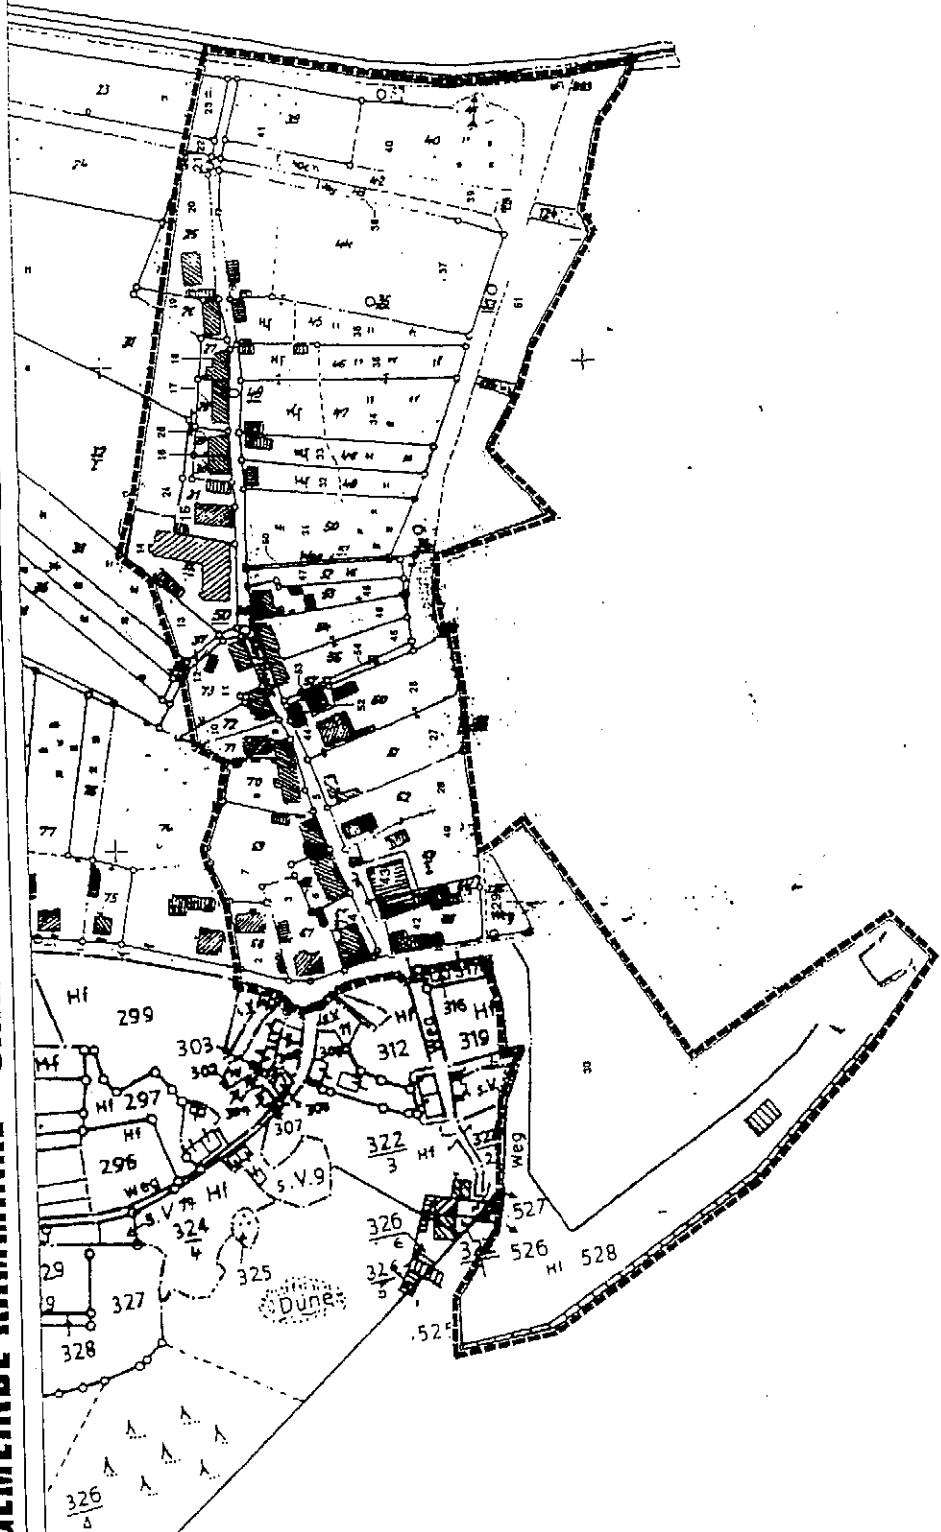

# GEMEINDE KAMMINKE - SANIERUNGSGEBIET "WIECK/HAFEN"

GEMEINDE KAMMINKE

LAND WERTUNGSKARTEN - VERORDNUNG

Stand 11.11.1994

ANLAGE 0

GEMEINDE KAMMINKE

STAND AN  
"11.11.1994"

GRUNDKARTEN

FÖRMLICH FESTZULEGENDES SANIERUNGSGEBIET  
"WIECK/HAFEN"

TEIL DES § 1 DER SANIERUNGSsatzUNG

LEGENDE  
SANIERUNGSGEBIET 21

PROJEKTLEITER  
PROJEKTLEITER  
PROJEKTLEITER

Flächengröße ca. 6.88 ha