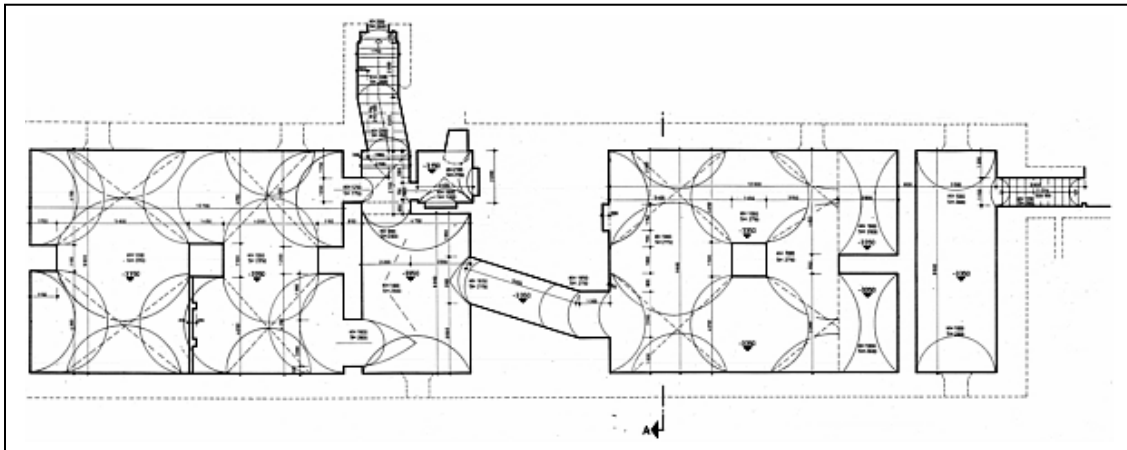

Schlosskeller im Schloss Pudagla

Zur Vermietung

Raumgröße: ca. 250 qm
Art der Nutzung: nach Vereinbarung
Mietkosten: VB
Näher Auskünfte unter: 038372 - 75035, Frau Franke

Grundriss:

Außenansicht

Rechter Raum

Linker Raum

Zugangstreppe